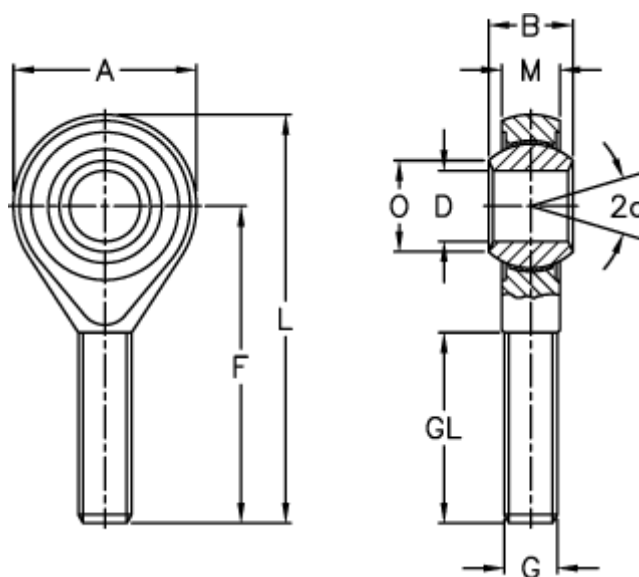

Varenummer: 03106010125
 Beskrivelse: Fluro ledhoved GAOW 10 10x1,25
 Uden bøsning

Mål

A	= 28	L	= 62
a (grader)	= 13	M	= 10.50
B	= 14	O	= 12.9
D	= 10	Statisk belastning C0 (kN)	= 17.4
Dynamisk belastning C (kN)	= 3.1	Tilladelige o/min	= Ikke velegnet til rotation
F	= 48	Vægt (g)	= 56
g	= M10x1,25		
GL	= 29		